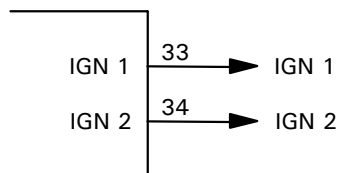

M4 - ECU

M8 - ECU

Setup	ign	1
	COIL	2
	dELL	3.0