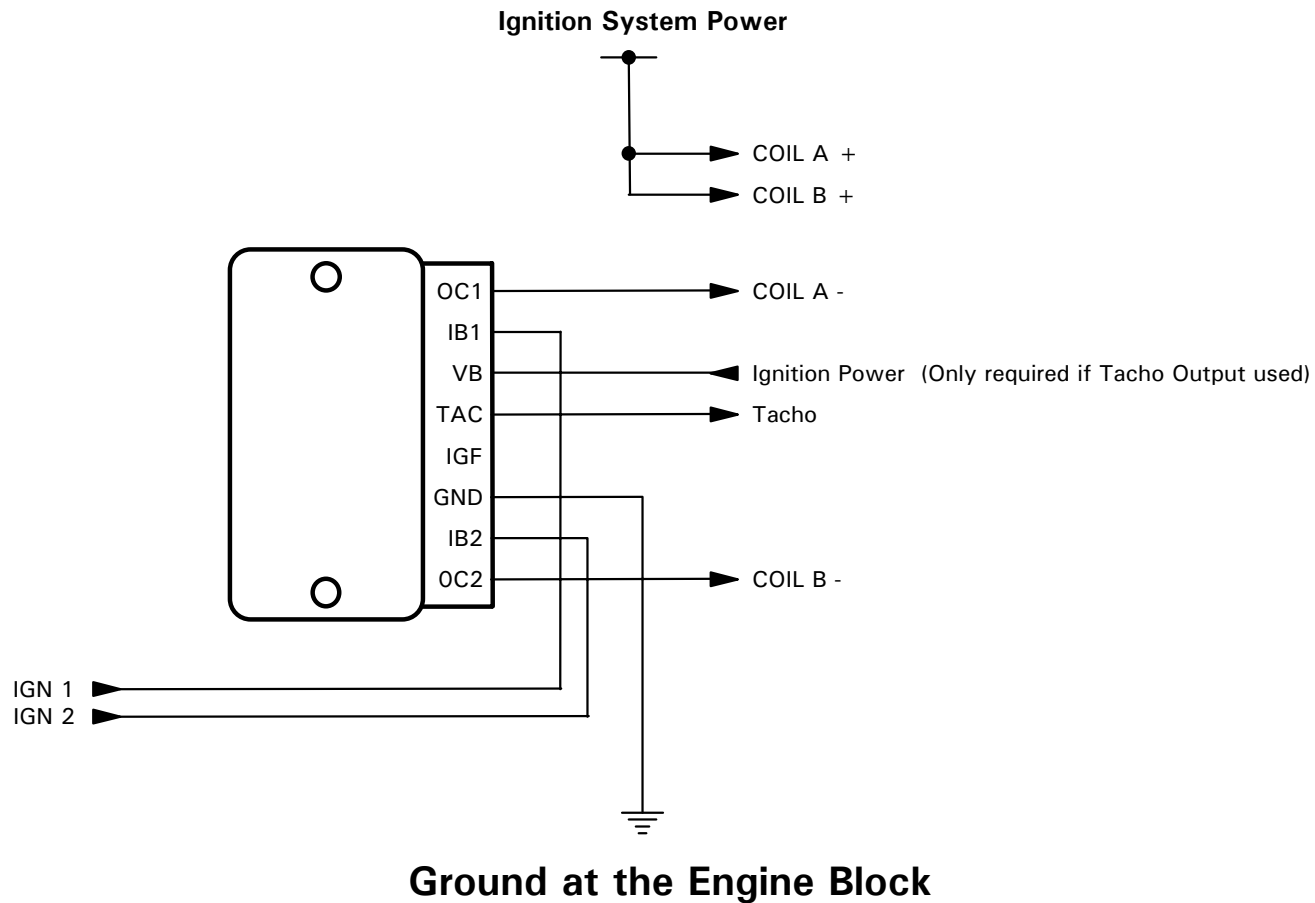

M4 - ECU

M8 - ECU

Setup	ign	1
	COIL	2
	dELL	3.0