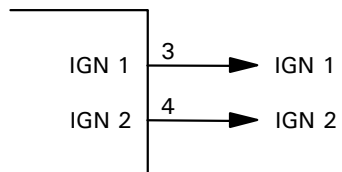

M4 - ECU

M8 - ECU

Setup	ign	1
	COIL	2
	dELL	3.0